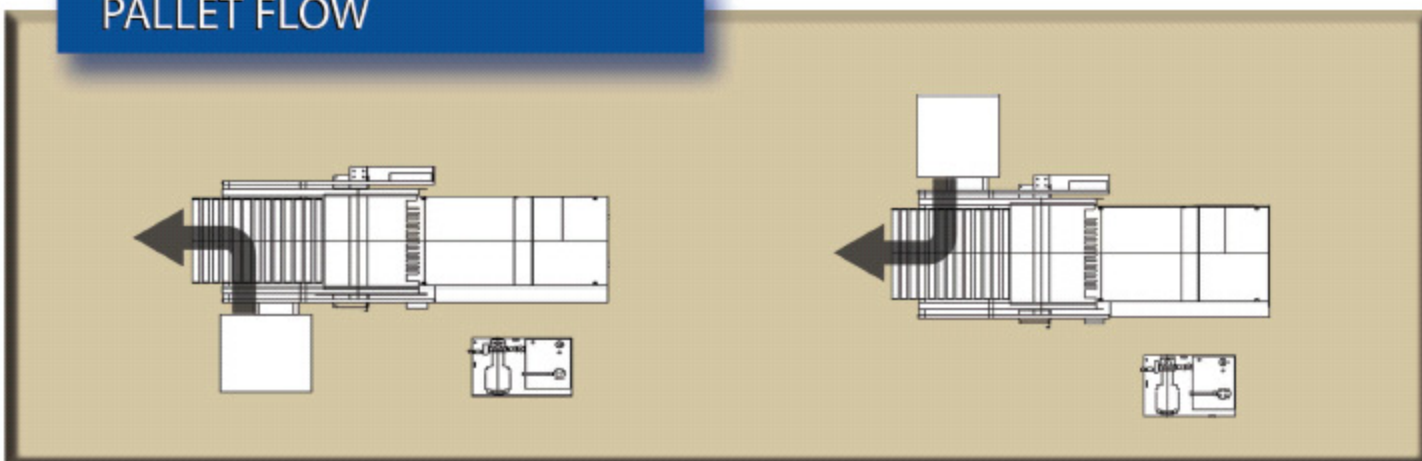

FL500 Palletizer Layout Options

CASE FLOW

PALLET FLOW

SHEET PLACEMENT

Columbia

Columbia Machine, Inc.

P.O. Box 8950 • 107 Grand Blvd. • Vancouver, WA 98668-8950
Phone: (360) 694-1501 • Sales Fax: (360) 750-9221 • Fax: (360) 690-4583