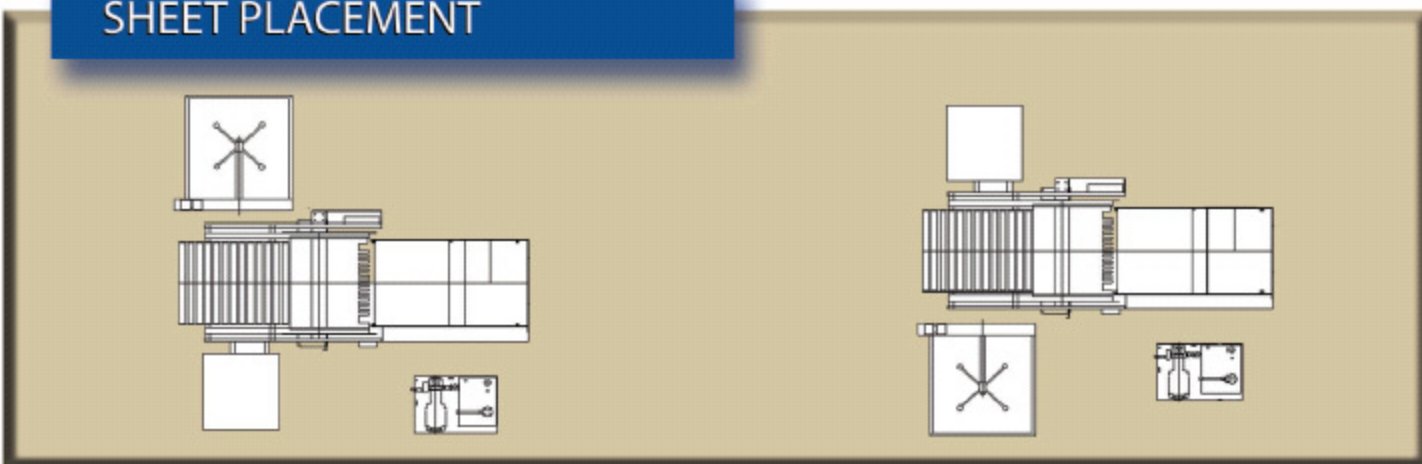

FL500 Palletizer Layout Options

CASE FLOW

PALLET FLOW

SHEET PLACEMENT

Columbia

Columbia Machine, Inc.

P.O. Box 8950 • 107 Grand Blvd. • Vancouver, WA 98668-8950
Phone: (360) 694-1501 • Sales Fax: (360) 750-9221 • Fax: (360) 690-4583