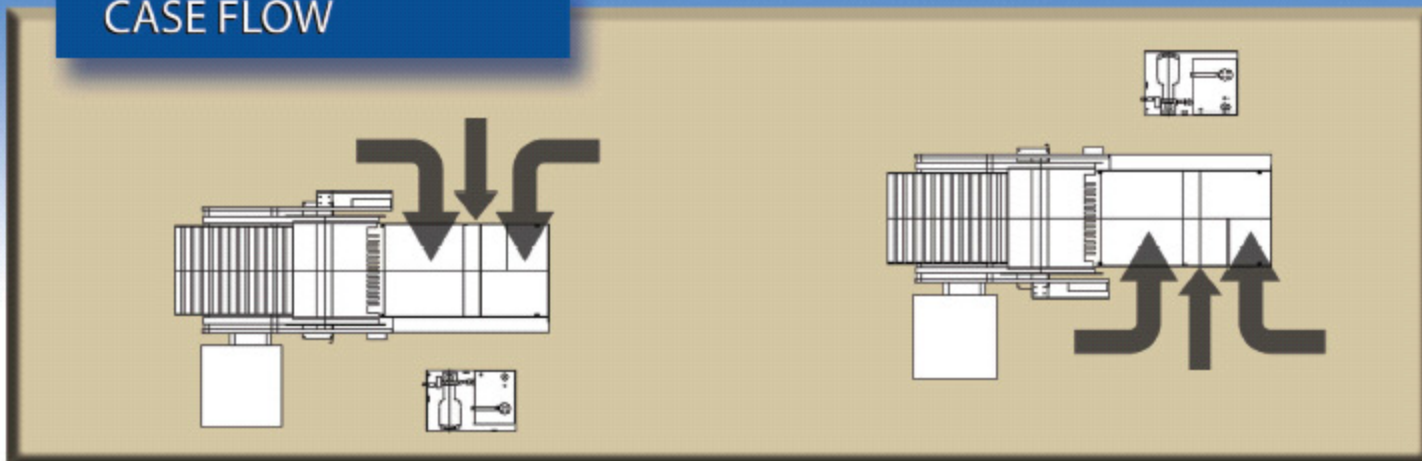

FL500 Palletizer Layout Options

CASE FLOW

PALLET FLOW

SHEET PLACEMENT

Columbia

Columbia Machine, Inc.

P.O. Box 8950 • 107 Grand Blvd. • Vancouver, WA 98668-8950
Phone: (360) 694-1501 • Sales Fax: (360) 750-9221 • Fax: (360) 690-4583