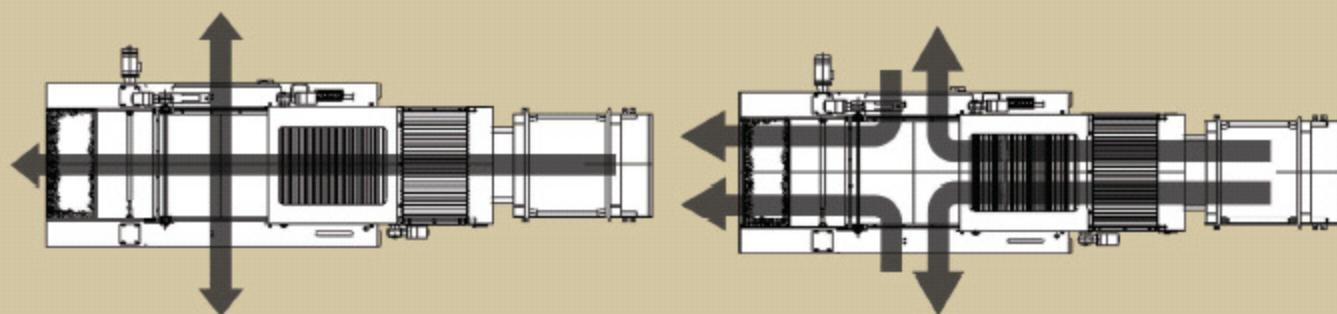

HL6000 Palletizer Layout Options

CASE FLOW

PALLET FLOW

SHEET PLACEMENT

Columbia

Columbia Machine, Inc.

P.O. Box 8950 • 107 Grand Blvd. • Vancouver, WA 98668-8950
Phone: (360) 694-1501 • Sales Fax: (360) 750-9221 • Fax: (360) 690-4583