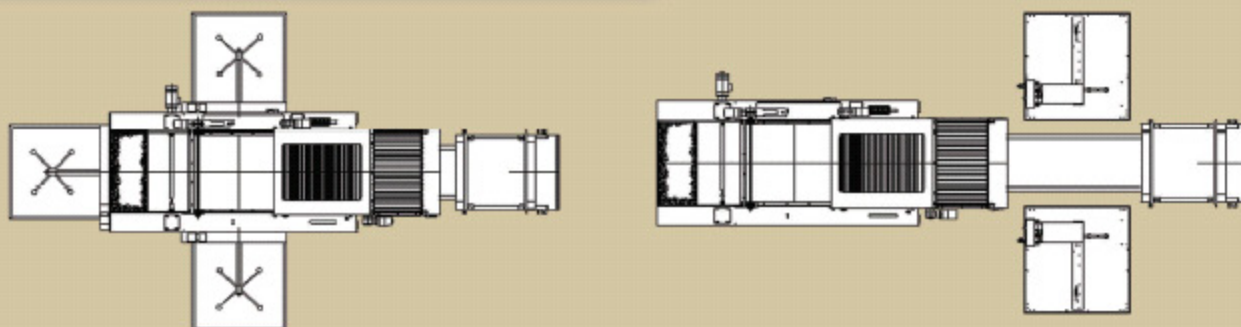

HL6000 Palletizer Layout Options

CASE FLOW

PALLET FLOW

SHEET PLACEMENT

Columbia

Columbia Machine, Inc.

P.O. Box 8950 • 107 Grand Blvd. • Vancouver, WA 98668-8950
Phone: (360) 694-1501 • Sales Fax: (360) 750-9221 • Fax: (360) 690-4583