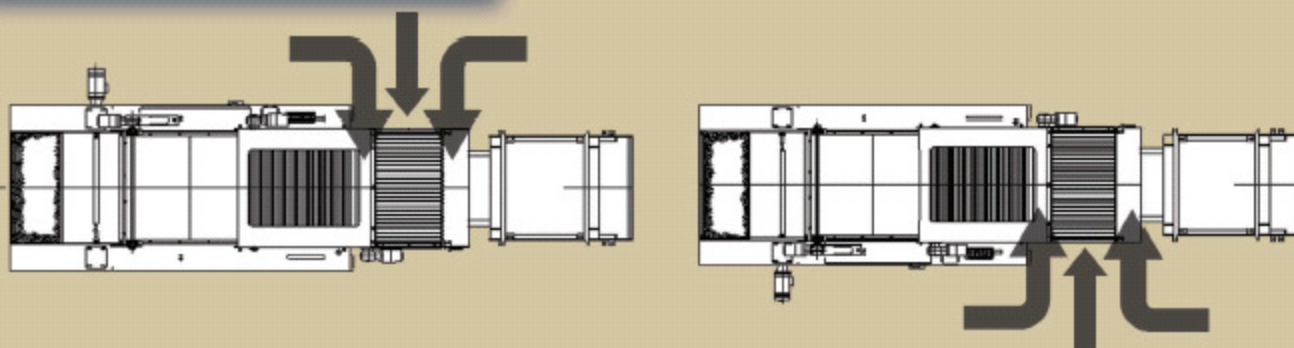

HL6000 Palletizer Layout Options

CASE FLOW

PALLET FLOW

SHEET PLACEMENT

Columbia

Columbia Machine, Inc.

P.O. Box 8950 • 107 Grand Blvd. • Vancouver, WA 98668-8950
Phone: (360) 694-1501 • Sales Fax: (360) 750-9221 • Fax: (360) 690-4583