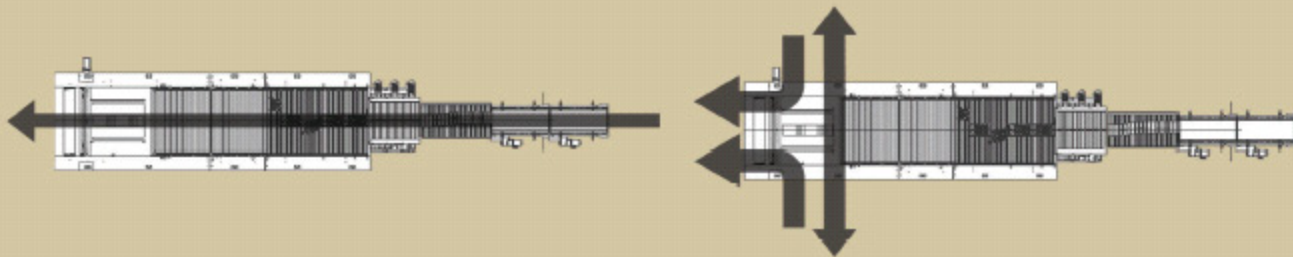

HL8000 Palletizer Layout Options

CASE FLOW

PALLET FLOW

SHEET PLACEMENT

Columbia

Columbia Machine, Inc.

P.O. Box 8950 • 107 Grand Blvd. • Vancouver, WA 98668-8950
Phone: (360) 694-1501 • Sales Fax: (360) 750-9221 • Fax: (360) 690-4583