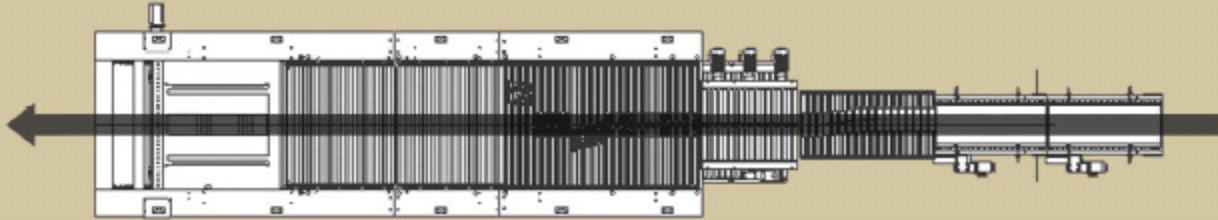

HL8000 Palletizer Layout Options

CASE FLOW

PALLET FLOW

SHEET PLACEMENT

Columbia

Columbia Machine, Inc.

P.O. Box 8950 • 107 Grand Blvd. • Vancouver, WA 98668-8950
Phone: (360) 694-1501 • Sales Fax: (360) 750-9221 • Fax: (360) 690-4583