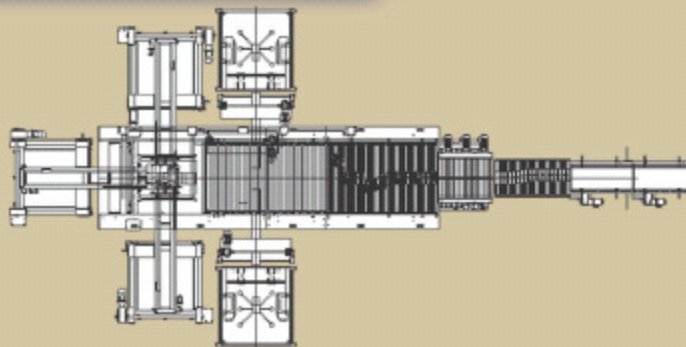

HL8000 Palletizer Layout Options

CASE FLOW

PALLET FLOW

SHEET PLACEMENT

Columbia

Columbia Machine, Inc.

P.O. Box 8950 • 107 Grand Blvd. • Vancouver, WA 98668-8950
Phone: (360) 694-1501 • Sales Fax: (360) 750-9221 • Fax: (360) 690-4583